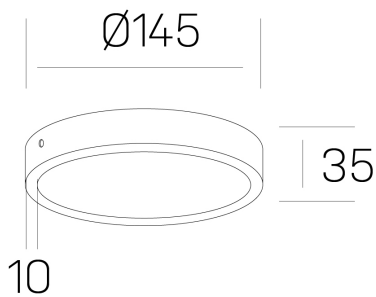

## disc slim

K51700.02.SR.WH-WH.OP.ST.8.40.DA

### GENERAL DETAILS

INSTALACIÓN	Surface
COLOR EXT-INT	White-White
DIFUSOR	Opal
DIRECCIÓN DE LA LUZ	Fixed
INT-EXT ESTANQUEIDAD	IP 43
MATERIAL	Aluminum
RESISTENCIA MECÁNICA	IK03
USO	Indoor
GARANTÍA	5 years

### ELECTRICAL DETAILS

FUENTE DE LUZ	LED
POTENCIA	12 W
TEMPERATURA DE COLOR	4000K
FLUJO LUMÍNICO	1190 Lm
EFICIENCIA LUMÍNICA	95 Lm/W
DIMABLE	DALI
DRIVER	Remote
CLASE DE SEGURIDAD	II
ÍNDICE DE REPRODUCCIÓN CROMÁTICA	CRI >80
TENSIÓN	220-240 V
CORRIENTE	300 mA
VIDA UTIL	50.000 h

### GENERAL DIMENSIONS

DIMENSIÓN	Ø 145 mm
ALTURA	h 35 mm
DIMENSIONES DE EMBALAJE	N/A

\*Please might expect a max. 15% figure reduction in finishes other than white