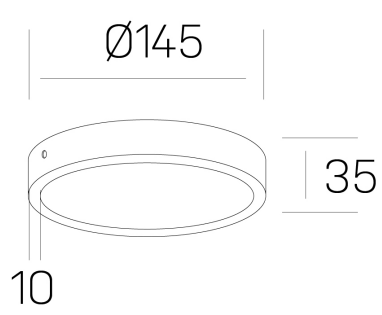

disc slim
K51700.02.SR.WH-WH.OP.ST.8.30.PU

GENERAL DETAILS

INSTALACIÓN	Surface
COLOR EXT-INT	White-White
DIFUSOR	Opal
DIRECCIÓN DE LA LUZ	Fixed
INT-EXT ESTANQUEIDAD	IP 43
MATERIAL	Aluminum
RESISTENCIA MECÁNICA	IK03
USO	Indoor
GARANTÍA	5 years

ELECTRICAL DETAILS

FUENTE DE LUZ	LED
POTENCIA	12 W
TEMPERATURA DE COLOR	3000K
FLUJO LUMÍNICO	1170 Lm
EFICIENCIA LUMÍNICA	94 Lm/W
DIMABLE	Push
DRIVER	Remote
CLASE DE SEGURIDAD	II
ÍNDICE DE REPRODUCCIÓN CROMÁTICA	CRI >80
TENSIÓN	220-240 V
CORRIENTE	300 mA
VIDA UTIL	50.000 h

GENERAL DIMENSIONS

DIMENSIÓN	Ø 145 mm
ALTURA	h 35 mm
DIMENSIONES DE EMBALAJE	N/A

*Please might expect a max. 15% figure reduction in finishes other than white