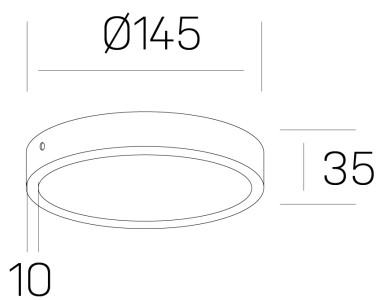

## disc slim

K51700.02.SR.WH-WH.OP.ST.8.30.PC

### GENERAL DETAILS

INSTALACIÓN	Surface
COLOR EXT-INT	White-White
DIFUSOR	Opal
DIRECCIÓN DE LA LUZ	Fixed
INT-EXT ESTANQUEIDAD	IP 43
MATERIAL	Aluminum
RESISTENCIA MECÁNICA	IK03
USO	Indoor
GARANTÍA	5 years

### ELECTRICAL DETAILS

FUENTE DE LUZ	LED
POTENCIA	12 W
TEMPERATURA DE COLOR	3000K
FLUJO LUMÍNICO	1170 Lm
EFICIENCIA LUMÍNICA	94 Lm/W
DIMABLE	PHASE CUT
DRIVER	Remote
CLASE DE SEGURIDAD	II
ÍNDICE DE REPRODUCCIÓN CROMÁTICA	CRI >80
TENSIÓN	220-240 V
CORRIENTE	300 mA
VIDA UTIL	50.000 h

### GENERAL DIMENSIONS

DIMENSIÓN	Ø 145 mm
ALTURA	h 35 mm
DIMENSIONES DE EMBALAJE	N/A

\*Please might expect a max. 15% figure reduction in finishes other than white