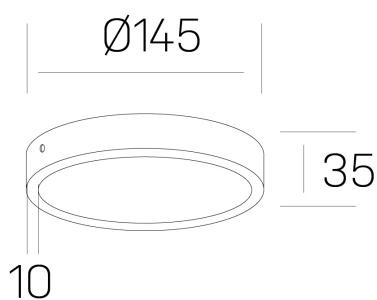

disc slim

K51700.02.SR.WH-WH.OP.ST.8.30.DA

GENERAL DETAILS

INSTALACIÓN	Surface
COLOR EXT-INT	White-White
DIFUSOR	Opal
DIRECCIÓN DE LA LUZ	Fixed
INT-EXT ESTANQUEIDAD	IP 43
MATERIAL	Aluminum
RESISTENCIA MECÁNICA	IK03
USO	Indoor
GARANTÍA	5 years

ELECTRICAL DETAILS

FUENTE DE LUZ	LED
POTENCIA	12 W
TEMPERATURA DE COLOR	3000K
FLUJO LUMÍNICO	1170 Lm
EFICIENCIA LUMÍNICA	94 Lm/W
DIMABLE	DALI
DRIVER	Remote
CLASE DE SEGURIDAD	II
ÍNDICE DE REPRODUCCIÓN CROMÁTICA	CRI >80
TENSIÓN	220-240 V
CORRIENTE	300 mA
VIDA UTIL	50.000 h

GENERAL DIMENSIONS

DIMENSIÓN	Ø 145 mm
ALTURA	h 35 mm
DIMENSIONES DE EMBALAJE	N/A

*Please might expect a max. 15% figure reduction in finishes other than white