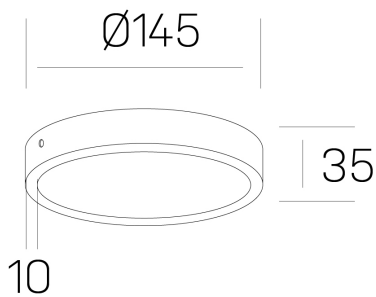

## disc slim

K51700.02.SR.WH-WH.OP.ST.8.30.D1

### GENERAL DETAILS

INSTALACIÓN	Surface
COLOR EXT-INT	White-White
DIFUSOR	Opal
DIRECCIÓN DE LA LUZ	Fixed
INT-EXT ESTANQUEIDAD	IP 43
MATERIAL	Aluminum
RESISTENCIA MECÁNICA	IK03
USO	Indoor
GARANTÍA	5 years

### ELECTRICAL DETAILS

FUENTE DE LUZ	LED
POTENCIA	12 W
TEMPERATURA DE COLOR	3000K
FLUJO LUMÍNICO	1170 Lm
EFICIENCIA LUMÍNICA	94 Lm/W
DIMABLE	1.10v
DRIVER	Remote
CLASE DE SEGURIDAD	II
ÍNDICE DE REPRODUCCIÓN CROMÁTICA	CRI >80
TENSIÓN	220-240 V
CORRIENTE	300 mA
VIDA UTIL	50.000 h

### GENERAL DIMENSIONS

DIMENSIÓN	Ø 145 mm
ALTURA	h 35 mm
DIMENSIONES DE EMBALAJE	N/A

\*Please might expect a max. 15% figure reduction in finishes other than white