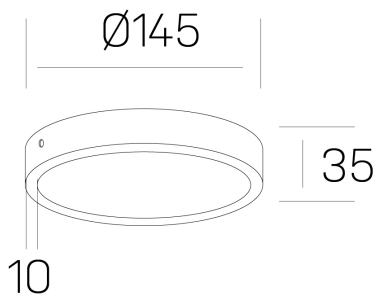

disc slim
K51700.02.SR.BK-BK.OP.ST.8.40.PU

GENERAL DETAILS

INSTALACIÓN	Surface
COLOR EXT-INT	Black-Black
DIFUSOR	Opal
DIRECCIÓN DE LA LUZ	Fixed
INT-EXT ESTANQUEIDAD	IP 43
MATERIAL	Aluminum
RESISTENCIA MECÁNICA	IK03
USO	Indoor
GARANTÍA	5 years

ELECTRICAL DETAILS

FUENTE DE LUZ	LED
POTENCIA	12 W
TEMPERATURA DE COLOR	4000K
FLUJO LUMÍNICO	1190 Lm
EFICIENCIA LUMÍNICA	95 Lm/W
DIMABLE	Push
DRIVER	Remote
CLASE DE SEGURIDAD	II
ÍNDICE DE REPRODUCCIÓN CROMÁTICA	CRI >80
TENSIÓN	220-240 V
CORRIENTE	300 mA
VIDA UTIL	50.000 h

GENERAL DIMENSIONS

DIMENSIÓN	Ø 145 mm
ALTURA	h 35 mm
DIMENSIONES DE EMBALAJE	N/A

*Please might expect a max. 15% figure reduction in finishes other than white