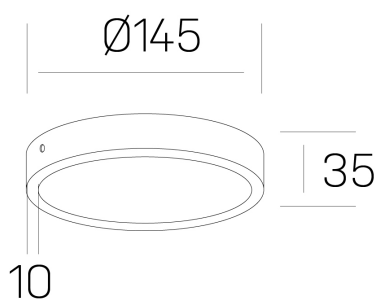

disc slim
K51700.02.SR.BK-BK.OP.ST.8.40.PC

GENERAL DETAILS

INSTALACIÓN	Surface
COLOR EXT-INT	Black-Black
DIFUSOR	Opal
DIRECCIÓN DE LA LUZ	Fixed
INT-EXT ESTANQUEIDAD	IP 43
MATERIAL	Aluminum
RESISTENCIA MECÁNICA	IK03
USO	Indoor
GARANTÍA	5 years

ELECTRICAL DETAILS

FUENTE DE LUZ	LED
POTENCIA	12 W
TEMPERATURA DE COLOR	4000K
FLUJO LUMÍNICO	1190 Lm
EFICIENCIA LUMÍNICA	95 Lm/W
DIMABLE	PHASE CUT
DRIVER	Remote
CLASE DE SEGURIDAD	II
ÍNDICE DE REPRODUCCIÓN CROMÁTICA	CRI >80
TENSIÓN	220-240 V
CORRIENTE	300 mA
VIDA UTIL	50.000 h

GENERAL DIMENSIONS

DIMENSIÓN	Ø 145 mm
ALTURA	h 35 mm
DIMENSIONES DE EMBALAJE	N/A

*Please might expect a max. 15% figure reduction in finishes other than white