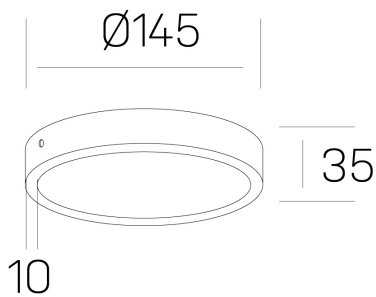

**disc slim**  
K51700.02.SR.BK-BK.OP.ST.8.40.DA

#### GENERAL DETAILS

INSTALACIÓN	Surface
COLOR EXT-INT	Black-Black
DIFUSOR	Opal
DIRECCIÓN DE LA LUZ	Fixed
INT-EXT ESTANQUEIDAD	IP 43
MATERIAL	Aluminum
RESISTENCIA MECÁNICA	IK03
USO	Indoor
GARANTÍA	5 years

#### ELECTRICAL DETAILS

FUENTE DE LUZ	LED
POTENCIA	12 W
TEMPERATURA DE COLOR	4000K
FLUJO LUMÍNICO	1190 Lm
EFICIENCIA LUMÍNICA	95 Lm/W
DIMABLE	DALI
DRIVER	Remote
CLASE DE SEGURIDAD	II
ÍNDICE DE REPRODUCCIÓN CROMÁTICA	CRI >80
TENSIÓN	220-240 V
CORRIENTE	300 mA
VIDA UTIL	50.000 h

#### GENERAL DIMENSIONS

DIMENSIÓN	Ø 145 mm
ALTURA	h 35 mm
DIMENSIONES DE EMBALAJE	N/A

\*Please might expect a max. 15% figure reduction in finishes other than white