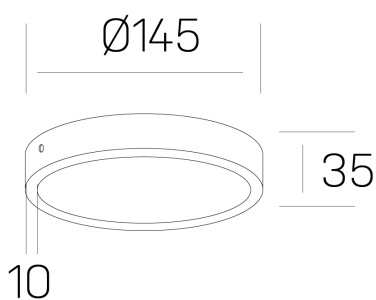

disc slim
K51700.02.SR.BK-BK.OP.ST.8.40

GENERAL DETAILS

INSTALACIÓN	Surface
COLOR EXT-INT	Black-Black
DIFUSOR	Opal
DIRECCIÓN DE LA LUZ	Fixed
INT-EXT ESTANQUEIDAD	IP 43
MATERIAL	Aluminum
RESISTENCIA MECÁNICA	IK03
USO	Indoor
GARANTÍA	5 years

ELECTRICAL DETAILS

FUENTE DE LUZ	LED
POTENCIA	12 W
TEMPERATURA DE COLOR	4000K
FLUJO LUMÍNICO	1190 Lm
EFICIENCIA LUMÍNICA	95 Lm/W
DIMABLE	No Dim
DRIVER	Integrated
CLASE DE SEGURIDAD	II
ÍNDICE DE REPRODUCCIÓN CROMÁTICA	CRI >80
TENSIÓN	220-240 V
CORRIENTE	300 mA
VIDA UTIL	50.000 h

GENERAL DIMENSIONS

DIMENSIÓN	Ø 145 mm
ALTURA	h 35 mm
DIMENSIONES DE EMBALAJE	N/A

*Please might expect a max. 15% figure reduction in finishes other than white