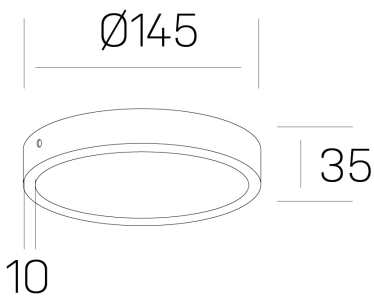

**disc slim**  
K51700.02.SR.BK-BK.OP.ST.8.30

#### GENERAL DETAILS

INSTALACIÓN	Surface
COLOR EXT-INT	Black-Black
DIFUSOR	Opal
DIRECCIÓN DE LA LUZ	Fixed
INT-EXT ESTANQUEIDAD	IP 43
MATERIAL	Aluminum
RESISTENCIA MECÁNICA	IK03
USO	Indoor
GARANTÍA	5 years

#### ELECTRICAL DETAILS

FUENTE DE LUZ	LED
POTENCIA	12 W
TEMPERATURA DE COLOR	3000K
FLUJO LUMÍNICO	1170 Lm
EFICIENCIA LUMÍNICA	94 Lm/W
DIMABLE	No Dim
DRIVER	Integrated
CLASE DE SEGURIDAD	II
ÍNDICE DE REPRODUCCIÓN CROMÁTICA	CRI >80
TENSIÓN	220-240 V
CORRIENTE	300 mA
VIDA UTIL	50.000 h

#### GENERAL DIMENSIONS

DIMENSIÓN	Ø 145 mm
ALTURA	h 35 mm
DIMENSIONES DE EMBALAJE	N/A

\*Please might expect a max. 15% figure reduction in finishes other than white