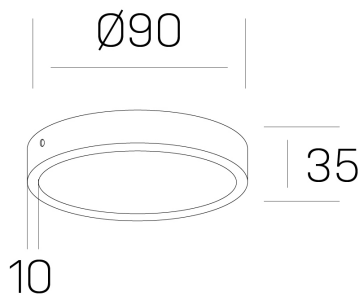

## disc slim

K51700.01.SR.WH-WH.OP.ST.8.40.PU

### GENERAL DETAILS

INSTALACIÓN	Surface
COLOR EXT-INT	White-White
DIFUSOR	Opal
DIRECCIÓN DE LA LUZ	Fixed
INT-EXT ESTANQUEIDAD	IP 43
MATERIAL	Aluminum
RESISTENCIA MECÁNICA	IK03
USO	Indoor
GARANTÍA	5 years

### ELECTRICAL DETAILS

FUENTE DE LUZ	LED
POTENCIA	6 W
TEMPERATURA DE COLOR	4000K
FLUJO LUMÍNICO	450 Lm
EFICIENCIA LUMÍNICA	72 Lm/W
DIMABLE	Push
DRIVER	Remote
CLASE DE SEGURIDAD	II
ÍNDICE DE REPRODUCCIÓN CROMÁTICA	CRI >80
TENSIÓN	220-240 V
CORRIENTE	160 mA
VIDA UTIL	50.000 h

### GENERAL DIMENSIONS

DIMENSIÓN	Ø 90 mm
ALTURA	h 35 mm
DIMENSIONES DE EMBALAJE	N/A

\*Please might expect a max. 15% figure reduction in finishes other than white