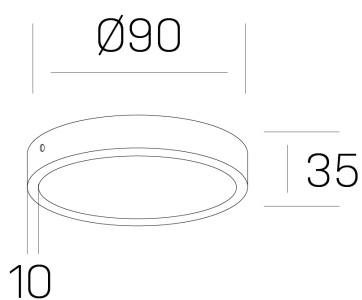

disc slim

K51700.01.SR.WH-WH.OP.ST.8.40.PC

GENERAL DETAILS

INSTALACIÓN	Surface
COLOR EXT-INT	White-White
DIFUSOR	Opal
DIRECCIÓN DE LA LUZ	Fixed
INT-EXT ESTANQUEIDAD	IP 43
MATERIAL	Aluminum
RESISTENCIA MECÁNICA	IK03
USO	Indoor
GARANTÍA	5 years

ELECTRICAL DETAILS

FUENTE DE LUZ	LED
POTENCIA	6 W
TEMPERATURA DE COLOR	4000K
FLUJO LUMÍNICO	450 Lm
EFICIENCIA LUMÍNICA	72 Lm/W
DIMABLE	PHASE CUT
DRIVER	Remote
CLASE DE SEGURIDAD	II
ÍNDICE DE REPRODUCCIÓN CROMÁTICA	CRI >80
TENSIÓN	220-240 V
CORRIENTE	160 mA
VIDA UTIL	50.000 h

GENERAL DIMENSIONS

DIMENSIÓN	Ø 90 mm
ALTURA	h 35 mm
DIMENSIONES DE EMBALAJE	N/A

*Please might expect a max. 15% figure reduction in finishes other than white