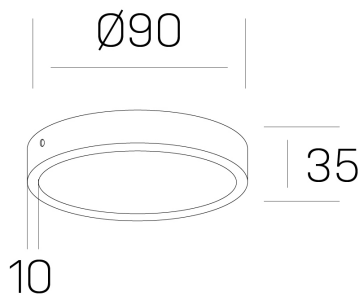

## disc slim

K51700.01.SR.WH-WH.OP.ST.8.40.DA

### GENERAL DETAILS

INSTALACIÓN	Surface
COLOR EXT-INT	White-White
DIFUSOR	Opal
DIRECCIÓN DE LA LUZ	Fixed
INT-EXT ESTANQUEIDAD	IP 43
MATERIAL	Aluminum
RESISTENCIA MECÁNICA	IK03
USO	Indoor
GARANTÍA	5 years

### ELECTRICAL DETAILS

FUENTE DE LUZ	LED
POTENCIA	6 W
TEMPERATURA DE COLOR	4000K
FLUJO LUMÍNICO	450 Lm
EFICIENCIA LUMÍNICA	72 Lm/W
DIMABLE	DALI
DRIVER	Remote
CLASE DE SEGURIDAD	II
ÍNDICE DE REPRODUCCIÓN CROMÁTICA	CRI >80
TENSIÓN	220-240 V
CORRIENTE	160 mA
VIDA UTIL	50.000 h

### GENERAL DIMENSIONS

DIMENSIÓN	Ø 90 mm
ALTURA	h 35 mm
DIMENSIONES DE EMBALAJE	N/A

\*Please might expect a max. 15% figure reduction in finishes other than white