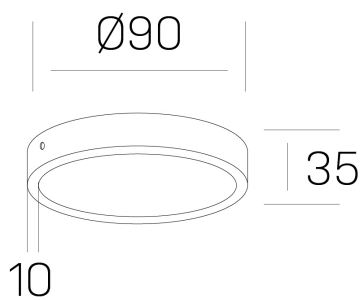

## disc slim

K51700.01.SR.WH-WH.OP.ST.8.40.D1

### GENERAL DETAILS

INSTALACIÓN	Surface
COLOR EXT-INT	White-White
DIFUSOR	Opal
DIRECCIÓN DE LA LUZ	Fixed
INT-EXT ESTANQUEIDAD	IP 43
MATERIAL	Aluminum
RESISTENCIA MECÁNICA	IK03
USO	Indoor
GARANTÍA	5 years

### ELECTRICAL DETAILS

FUENTE DE LUZ	LED
POTENCIA	6 W
TEMPERATURA DE COLOR	4000K
FLUJO LUMÍNICO	450 Lm
EFICIENCIA LUMÍNICA	72 Lm/W
DIMABLE	1.10v
DRIVER	Remote
CLASE DE SEGURIDAD	II
ÍNDICE DE REPRODUCCIÓN CROMÁTICA	CRI >80
TENSIÓN	220-240 V
CORRIENTE	160 mA
VIDA UTIL	50.000 h

### GENERAL DIMENSIONS

DIMENSIÓN	Ø 90 mm
ALTURA	h 35 mm
DIMENSIONES DE EMBALAJE	N/A

\*Please might expect a max. 15% figure reduction in finishes other than white