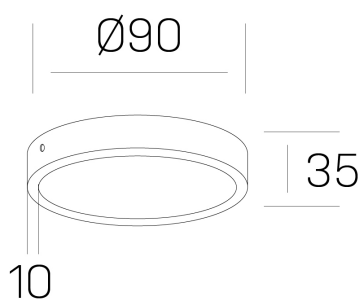

disc slim
K51700.01.SR.WH-WH.OP.ST.8.40

GENERAL DETAILS

INSTALACIÓN	Surface
COLOR EXT-INT	White-White
DIFUSOR	Opal
DIRECCIÓN DE LA LUZ	Fixed
INT-EXT ESTANQUEIDAD	IP 43
MATERIAL	Aluminum
RESISTENCIA MECÁNICA	IK03
USO	Indoor
GARANTÍA	5 years

ELECTRICAL DETAILS

FUENTE DE LUZ	LED
POTENCIA	6 W
TEMPERATURA DE COLOR	4000K
FLUJO LUMÍNICO	450 Lm
EFICIENCIA LUMÍNICA	72 Lm/W
DIMABLE	No Dim
DRIVER	Integrated
CLASE DE SEGURIDAD	II
ÍNDICE DE REPRODUCCIÓN CROMÁTICA	CRI >80
TENSIÓN	220-240 V
CORRIENTE	160 mA
VIDA UTIL	50.000 h

GENERAL DIMENSIONS

DIMENSIÓN	Ø 90 mm
ALTURA	h 35 mm
DIMENSIONES DE EMBALAJE	N/A

*Please might expect a max. 15% figure reduction in finishes other than white