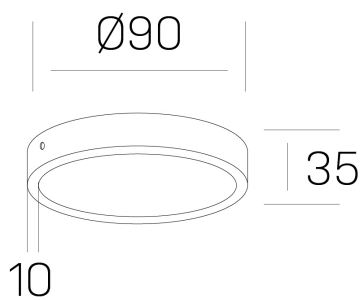

disc slim

K51700.01.SR.WH-WH.OP.ST.8.30.PU

GENERAL DETAILS

INSTALACIÓN	Surface
COLOR EXT-INT	White-White
DIFUSOR	Opal
DIRECCIÓN DE LA LUZ	Fixed
INT-EXT ESTANQUEIDAD	IP 43
MATERIAL	Aluminum
RESISTENCIA MECÁNICA	IK03
USO	Indoor
GARANTÍA	5 years

ELECTRICAL DETAILS

FUENTE DE LUZ	LED
POTENCIA	6 W
TEMPERATURA DE COLOR	3000K
FLUJO LUMÍNICO	430 Lm
EFICIENCIA LUMÍNICA	69 Lm/W
DIMABLE	Push
DRIVER	Remote
CLASE DE SEGURIDAD	II
ÍNDICE DE REPRODUCCIÓN CROMÁTICA	CRI >80
TENSIÓN	220-240 V
CORRIENTE	160 mA
VIDA UTIL	50.000 h

GENERAL DIMENSIONS

DIMENSIÓN	Ø 90 mm
ALTURA	h 35 mm
DIMENSIONES DE EMBALAJE	N/A

*Please might expect a max. 15% figure reduction in finishes other than white