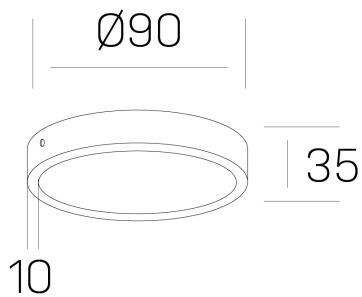

disc slim

K51700.01.SR.WH-WH.OP.ST.8.30.PC

GENERAL DETAILS

INSTALACIÓN	Surface
COLOR EXT-INT	White-White
DIFUSOR	Opal
DIRECCIÓN DE LA LUZ	Fixed
INT-EXT ESTANQUEIDAD	IP 43
MATERIAL	Aluminum
RESISTENCIA MECÁNICA	IK03
USO	Indoor
GARANTÍA	5 years

ELECTRICAL DETAILS

FUENTE DE LUZ	LED
POTENCIA	6 W
TEMPERATURA DE COLOR	3000K
FLUJO LUMÍNICO	430 Lm
EFICIENCIA LUMÍNICA	69 Lm/W
DIMABLE	PHASE CUT
DRIVER	Remote
CLASE DE SEGURIDAD	II
ÍNDICE DE REPRODUCCIÓN CROMÁTICA	CRI >80
TENSIÓN	220-240 V
CORRIENTE	160 mA
VIDA UTIL	50.000 h

GENERAL DIMENSIONS

DIMENSIÓN	Ø 90 mm
ALTURA	h 35 mm
DIMENSIONES DE EMBALAJE	N/A

*Please might expect a max. 15% figure reduction in finishes other than white