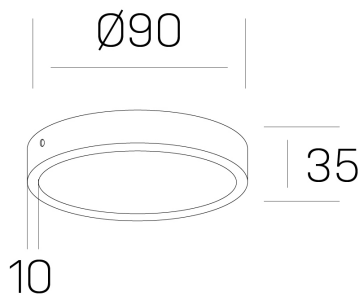

disc slim

K51700.01.SR.WH-WH.OP.ST.8.30.DA

GENERAL DETAILS

INSTALACIÓN	Surface
COLOR EXT-INT	White-White
DIFUSOR	Opal
DIRECCIÓN DE LA LUZ	Fixed
INT-EXT ESTANQUEIDAD	IP 43
MATERIAL	Aluminum
RESISTENCIA MECÁNICA	IK03
USO	Indoor
GARANTÍA	5 years

ELECTRICAL DETAILS

FUENTE DE LUZ	LED
POTENCIA	6 W
TEMPERATURA DE COLOR	3000K
FLUJO LUMÍNICO	430 Lm
EFICIENCIA LUMÍNICA	69 Lm/W
DIMABLE	DALI
DRIVER	Remote
CLASE DE SEGURIDAD	II
ÍNDICE DE REPRODUCCIÓN CROMÁTICA	CRI >80
TENSIÓN	220-240 V
CORRIENTE	160 mA
VIDA UTIL	50.000 h

GENERAL DIMENSIONS

DIMENSIÓN	Ø 90 mm
ALTURA	h 35 mm
DIMENSIONES DE EMBALAJE	N/A

*Please might expect a max. 15% figure reduction in finishes other than white