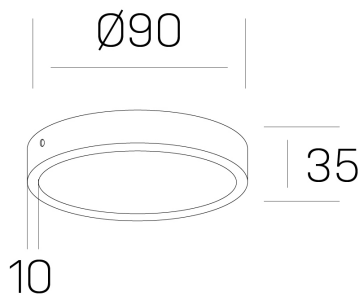

disc slim

K51700.01.SR.WH-WH.OP.ST.8.30.D1

GENERAL DETAILS

INSTALACIÓN	Surface
COLOR EXT-INT	White-White
DIFUSOR	Opal
DIRECCIÓN DE LA LUZ	Fixed
INT-EXT ESTANQUEIDAD	IP 43
MATERIAL	Aluminum
RESISTENCIA MECÁNICA	IK03
USO	Indoor
GARANTÍA	5 years

ELECTRICAL DETAILS

FUENTE DE LUZ	LED
POTENCIA	6 W
TEMPERATURA DE COLOR	3000K
FLUJO LUMÍNICO	430 Lm
EFICIENCIA LUMÍNICA	69 Lm/W
DIMABLE	1.10v
DRIVER	Remote
CLASE DE SEGURIDAD	II
ÍNDICE DE REPRODUCCIÓN CROMÁTICA	CRI >80
TENSIÓN	220-240 V
CORRIENTE	160 mA
VIDA UTIL	50.000 h

GENERAL DIMENSIONS

DIMENSIÓN	Ø 90 mm
ALTURA	h 35 mm
DIMENSIONES DE EMBALAJE	N/A

*Please might expect a max. 15% figure reduction in finishes other than white