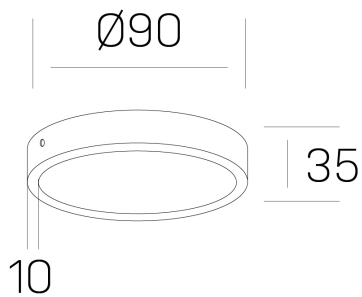

disc slim
K51700.01.SR.WH-WH.OP.ST.8.30

GENERAL DETAILS

INSTALACIÓN	Surface
COLOR EXT-INT	White-White
DIFUSOR	Opal
DIRECCIÓN DE LA LUZ	Fixed
INT-EXT ESTANQUEIDAD	IP 43
MATERIAL	Aluminum
RESISTENCIA MECÁNICA	IK03
USO	Indoor
GARANTÍA	5 years

ELECTRICAL DETAILS

FUENTE DE LUZ	LED
POTENCIA	6 W
TEMPERATURA DE COLOR	4000K
FLUJO LUMÍNICO	430 Lm
EFICIENCIA LUMÍNICA	72 Lm/W
DIMABLE	No Dim
DRIVER	Integrated
CLASE DE SEGURIDAD	II
ÍNDICE DE REPRODUCCIÓN CROMÁTICA	CRI >80
TENSIÓN	220-240 V
CORRIENTE	160 mA
VIDA UTIL	50.000 h

GENERAL DIMENSIONS

DIMENSIÓN	Ø 90 mm
ALTURA	h 35 mm
DIMENSIONES DE EMBALAJE	N/A

*Please might expect a max. 15% figure reduction in finishes other than white