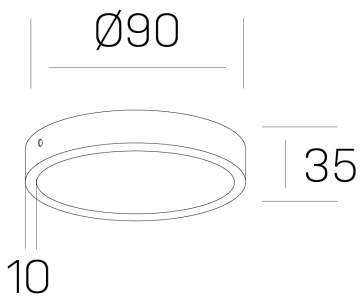

disc slim
K51700.01.SR.BK-BK.OP.ST.8.40.PU

GENERAL DETAILS

INSTALACIÓN	Surface
COLOR EXT-INT	Black-Black
DIFUSOR	Opal
DIRECCIÓN DE LA LUZ	Fixed
INT-EXT ESTANQUEIDAD	IP 43
MATERIAL	Aluminum
RESISTENCIA MECÁNICA	IK03
USO	Indoor
GARANTÍA	5 years

ELECTRICAL DETAILS

FUENTE DE LUZ	LED
POTENCIA	6 W
TEMPERATURA DE COLOR	4000K
FLUJO LUMÍNICO	450 Lm
EFICIENCIA LUMÍNICA	72 Lm/W
DIMABLE	Push
DRIVER	Remote
CLASE DE SEGURIDAD	II
ÍNDICE DE REPRODUCCIÓN CROMÁTICA	CRI >80
TENSIÓN	220-240 V
CORRIENTE	160 mA
VIDA UTIL	50.000 h

GENERAL DIMENSIONS

DIMENSIÓN	Ø 90 mm
ALTURA	h 35 mm
DIMENSIONES DE EMBALAJE	N/A

*Please might expect a max. 15% figure reduction in finishes other than white