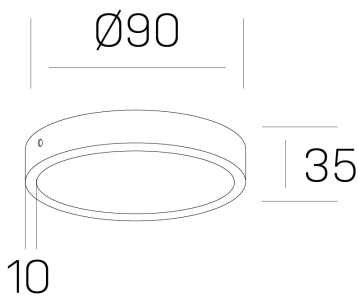

**disc slim**  
K51700.01.SR.BK-BK.OP.ST.8.40.PC

#### GENERAL DETAILS

INSTALACIÓN	Surface
COLOR EXT-INT	Black-Black
DIFUSOR	Opal
DIRECCIÓN DE LA LUZ	Fixed
INT-EXT ESTANQUEIDAD	IP 43
MATERIAL	Aluminum
RESISTENCIA MECÁNICA	IK03
USO	Indoor
GARANTÍA	5 years

#### ELECTRICAL DETAILS

FUENTE DE LUZ	LED
POTENCIA	6 W
TEMPERATURA DE COLOR	4000K
FLUJO LUMÍNICO	450 Lm
EFICIENCIA LUMÍNICA	72 Lm/W
DIMABLE	PHASE CUT
DRIVER	Remote
CLASE DE SEGURIDAD	II
ÍNDICE DE REPRODUCCIÓN CROMÁTICA	CRI >80
TENSIÓN	220-240 V
CORRIENTE	160 mA
VIDA UTIL	50.000 h

#### GENERAL DIMENSIONS

DIMENSIÓN	Ø 90 mm
ALTURA	h 35 mm
DIMENSIONES DE EMBALAJE	N/A

\*Please might expect a max. 15% figure reduction in finishes other than white