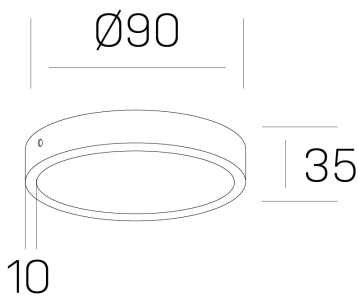

disc slim
K51700.01.SR.BK-BK.OP.ST.8.40.DA

GENERAL DETAILS

INSTALACIÓN	Surface
COLOR EXT-INT	Black-Black
DIFUSOR	Opal
DIRECCIÓN DE LA LUZ	Fixed
INT-EXT ESTANQUEIDAD	IP 43
MATERIAL	Aluminum
RESISTENCIA MECÁNICA	IK03
USO	Indoor
GARANTÍA	5 years

ELECTRICAL DETAILS

FUENTE DE LUZ	LED
POTENCIA	6 W
TEMPERATURA DE COLOR	4000K
FLUJO LUMÍNICO	450 Lm
EFICIENCIA LUMÍNICA	72 Lm/W
DIMABLE	DALI
DRIVER	Remote
CLASE DE SEGURIDAD	II
ÍNDICE DE REPRODUCCIÓN CROMÁTICA	CRI >80
TENSIÓN	220-240 V
CORRIENTE	160 mA
VIDA UTIL	50.000 h

GENERAL DIMENSIONS

DIMENSIÓN	Ø 90 mm
ALTURA	h 35 mm
DIMENSIONES DE EMBALAJE	N/A

*Please might expect a max. 15% figure reduction in finishes other than white