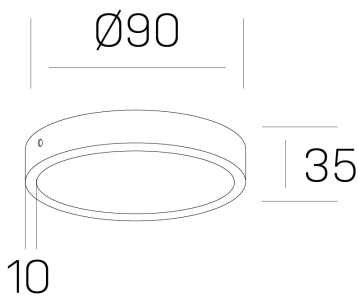

disc slim
K51700.01.SR.BK-BK.OP.ST.8.40.D1

GENERAL DETAILS

INSTALACIÓN	Surface
COLOR EXT-INT	Black-Black
DIFUSOR	Opal
DIRECCIÓN DE LA LUZ	Fixed
INT-EXT ESTANQUEIDAD	IP 43
MATERIAL	Aluminum
RESISTENCIA MECÁNICA	IK03
USO	Indoor
GARANTÍA	5 years

ELECTRICAL DETAILS

FUENTE DE LUZ	LED
POTENCIA	6 W
TEMPERATURA DE COLOR	4000K
FLUJO LUMÍNICO	450 Lm
EFICIENCIA LUMÍNICA	72 Lm/W
DIMABLE	1.10v
DRIVER	Remote
CLASE DE SEGURIDAD	II
ÍNDICE DE REPRODUCCIÓN CROMÁTICA	CRI >80
TENSIÓN	220-240 V
CORRIENTE	160 mA
VIDA UTIL	50.000 h

GENERAL DIMENSIONS

DIMENSIÓN	Ø 90 mm
ALTURA	h 35 mm
DIMENSIONES DE EMBALAJE	N/A

*Please might expect a max. 15% figure reduction in finishes other than white