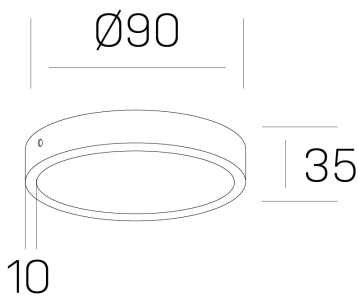

**disc slim**  
K51700.01.SR.BK-BK.OP.ST.8.40

#### GENERAL DETAILS

INSTALACIÓN	Surface
COLOR EXT-INT	Black-Black
DIFUSOR	Opal
DIRECCIÓN DE LA LUZ	Fixed
INT-EXT ESTANQUEIDAD	IP 43
MATERIAL	Aluminum
RESISTENCIA MECÁNICA	IK03
USO	Indoor
GARANTÍA	5 years

#### ELECTRICAL DETAILS

FUENTE DE LUZ	LED
POTENCIA	6 W
TEMPERATURA DE COLOR	4000K
FLUJO LUMÍNICO	450 Lm
EFICIENCIA LUMÍNICA	72 Lm/W
DIMABLE	No Dim
DRIVER	Integrated
CLASE DE SEGURIDAD	II
ÍNDICE DE REPRODUCCIÓN CROMÁTICA	CRI >80
TENSIÓN	220-240 V
CORRIENTE	160 mA
VIDA UTIL	50.000 h

#### GENERAL DIMENSIONS

DIMENSIÓN	Ø 90 mm
ALTURA	h 35 mm
DIMENSIONES DE EMBALAJE	N/A

\*Please might expect a max. 15% figure reduction in finishes other than white