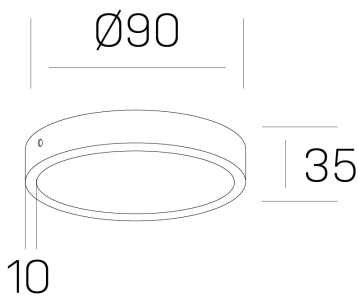

**disc slim**  
K51700.01.SR.BK-BK.OP.ST.8.30.PU

#### GENERAL DETAILS

INSTALACIÓN	Surface
COLOR EXT-INT	Black-Black
DIFUSOR	Opal
DIRECCIÓN DE LA LUZ	Fixed
INT-EXT ESTANQUEIDAD	IP 43
MATERIAL	Aluminum
RESISTENCIA MECÁNICA	IK03
USO	Indoor
GARANTÍA	5 years

#### ELECTRICAL DETAILS

FUENTE DE LUZ	LED
POTENCIA	6 W
TEMPERATURA DE COLOR	3000K
FLUJO LUMÍNICO	430 Lm
EFICIENCIA LUMÍNICA	69 Lm/W
DIMABLE	Push
DRIVER	Remote
CLASE DE SEGURIDAD	II
ÍNDICE DE REPRODUCCIÓN CROMÁTICA	CRI >80
TENSIÓN	220-240 V
CORRIENTE	160 mA
VIDA UTIL	50.000 h

#### GENERAL DIMENSIONS

DIMENSIÓN	Ø 90 mm
ALTURA	h 35 mm
DIMENSIONES DE EMBALAJE	N/A

\*Please might expect a max. 15% figure reduction in finishes other than white