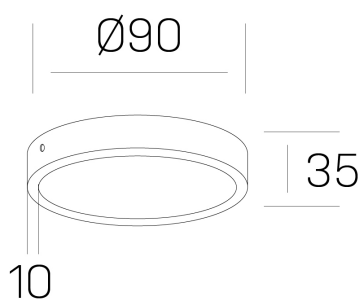

disc slim
K51700.01.SR.BK-BK.OP.ST.8.30.PC

GENERAL DETAILS

INSTALACIÓN	Surface
COLOR EXT-INT	Black-Black
DIFUSOR	Opal
DIRECCIÓN DE LA LUZ	Fixed
INT-EXT ESTANQUEIDAD	IP 43
MATERIAL	Aluminum
RESISTENCIA MECÁNICA	IK03
USO	Indoor
GARANTÍA	5 years

ELECTRICAL DETAILS

FUENTE DE LUZ	LED
POTENCIA	6 W
TEMPERATURA DE COLOR	3000K
FLUJO LUMÍNICO	430 Lm
EFICIENCIA LUMÍNICA	69 Lm/W
DIMABLE	PHASE CUT
DRIVER	Remote
CLASE DE SEGURIDAD	II
ÍNDICE DE REPRODUCCIÓN CROMÁTICA	CRI >80
TENSIÓN	220-240 V
CORRIENTE	160 mA
VIDA UTIL	50.000 h

GENERAL DIMENSIONS

DIMENSIÓN	Ø 90 mm
ALTURA	h 35 mm
DIMENSIONES DE EMBALAJE	N/A

*Please might expect a max. 15% figure reduction in finishes other than white