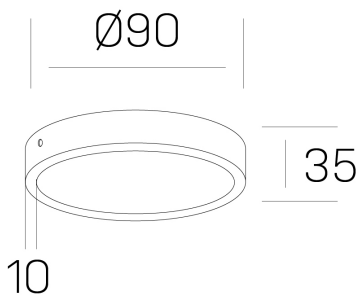

disc slim
K51700.01.SR.BK-BK.OP.ST.8.30.DA

GENERAL DETAILS

INSTALACIÓN	Surface
COLOR EXT-INT	Black-Black
DIFUSOR	Opal
DIRECCIÓN DE LA LUZ	Fixed
INT-EXT ESTANQUEIDAD	IP 43
MATERIAL	Aluminum
RESISTENCIA MECÁNICA	IK03
USO	Indoor
GARANTÍA	5 years

ELECTRICAL DETAILS

FUENTE DE LUZ	LED
POTENCIA	6 W
TEMPERATURA DE COLOR	3000K
FLUJO LUMÍNICO	430 Lm
EFICIENCIA LUMÍNICA	69 Lm/W
DIMABLE	DALI
DRIVER	Remote
CLASE DE SEGURIDAD	II
ÍNDICE DE REPRODUCCIÓN CROMÁTICA	CRI >80
TENSIÓN	220-240 V
CORRIENTE	160 mA
VIDA UTIL	50.000 h

GENERAL DIMENSIONS

DIMENSIÓN	Ø 90 mm
ALTURA	h 35 mm
DIMENSIONES DE EMBALAJE	N/A

*Please might expect a max. 15% figure reduction in finishes other than white