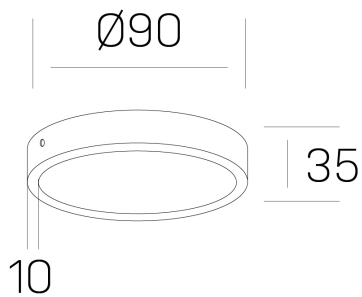

disc slim
K51700.01.SR.BK-BK.OP.ST.8.30.D1

GENERAL DETAILS

INSTALACIÓN	Surface
COLOR EXT-INT	Black-Black
DIFUSOR	Opal
DIRECCIÓN DE LA LUZ	Fixed
INT-EXT ESTANQUEIDAD	IP 43
MATERIAL	Aluminum
RESISTENCIA MECÁNICA	IK03
USO	Indoor
GARANTÍA	5 years

ELECTRICAL DETAILS

FUENTE DE LUZ	LED
POTENCIA	6 W
TEMPERATURA DE COLOR	3000K
FLUJO LUMÍNICO	430 Lm
EFICIENCIA LUMÍNICA	69 Lm/W
DIMABLE	1.10v
DRIVER	Remote
CLASE DE SEGURIDAD	II
ÍNDICE DE REPRODUCCIÓN CROMÁTICA	CRI >80
TENSIÓN	220-240 V
CORRIENTE	160 mA
VIDA UTIL	50.000 h

GENERAL DIMENSIONS

DIMENSIÓN	Ø 90 mm
ALTURA	h 35 mm
DIMENSIONES DE EMBALAJE	N/A

*Please might expect a max. 15% figure reduction in finishes other than white