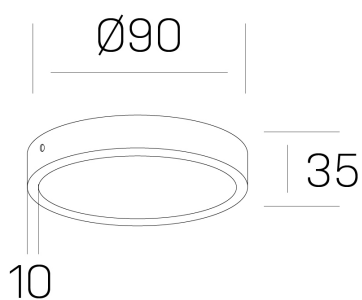

**disc slim**  
K51700.01.SR.BK-BK.OP.ST.8.30

#### GENERAL DETAILS

INSTALACIÓN	Surface
COLOR EXT-INT	Black-Black
DIFUSOR	Opal
DIRECCIÓN DE LA LUZ	Fixed
INT-EXT ESTANQUEIDAD	IP 43
MATERIAL	Aluminum
RESISTENCIA MECÁNICA	IK03
USO	Indoor
GARANTÍA	5 years

#### ELECTRICAL DETAILS

FUENTE DE LUZ	LED
POTENCIA	6 W
TEMPERATURA DE COLOR	3000K
FLUJO LUMÍNICO	430 Lm
EFICIENCIA LUMÍNICA	69 Lm/W
DIMABLE	No Dim
DRIVER	Integrated
CLASE DE SEGURIDAD	II
ÍNDICE DE REPRODUCCIÓN CROMÁTICA	CRI >80
TENSIÓN	220-240 V
CORRIENTE	160 mA
VIDA UTIL	50.000 h

#### GENERAL DIMENSIONS

DIMENSIÓN	Ø 90 mm
ALTURA	h 35 mm
DIMENSIONES DE EMBALAJE	N/A

\*Please might expect a max. 15% figure reduction in finishes other than white