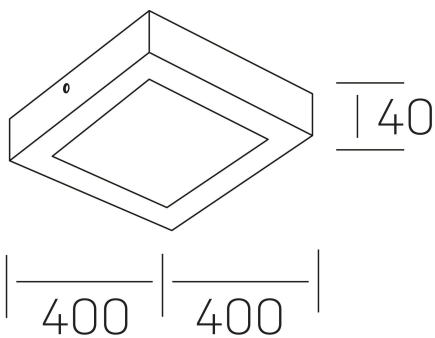

**disc slim sq**  
K51701.05.SR.BK-BK.OP.ST.8.40.PU

## GENERAL DETAILS

INSTALACIÓN	Surface
COLOR EXT-INT	Black-Black
DIFUSOR	Opal
DIRECCIÓN DE LA LUZ	Fixed
INT-EXT ESTANQUEIDAD	IP 43
MATERIAL	Aluminum
RESISTENCIA MECÁNICA	IK03
USO	Indoor
GARANTÍA	5 years

## ELECTRICAL DETAILS

FUENTE DE LUZ	LED
POTENCIA	36 W
TEMPERATURA DE COLOR	4000K
FLUJO LUMÍNICO	3500 Lm
EFICIENCIA LUMÍNICA	98 Lm/W
DIMABLE	Push
DRIVER	Integrated
CLASE DE SEGURIDAD	II
ÍNDICE DE REPRODUCCIÓN CROMÁTICA	CRI >80
TENSIÓN	220-240 V
CORRIENTE	900 mA
VIDA UTIL	50.000 h

## GENERAL DIMENSIONS

DIMENSIÓN	400x400 mm
ALTURA	h 40 mm
DIMENSIONES DE EMBALAJE	N/A

\*Please might expect a max. 15% figure reduction in finishes other than white