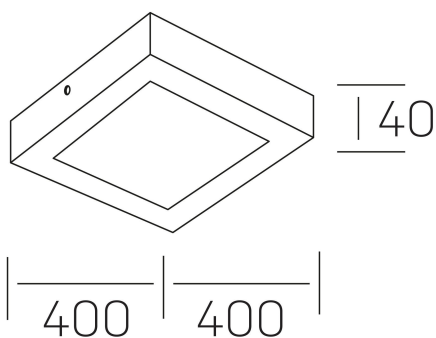

disc slim sq
K51701.05.SR.BK-BK.OP.ST.8.40

GENERAL DETAILS

INSTALACIÓN	Surface
COLOR EXT-INT	Black-Black
DIFUSOR	Opal
DIRECCIÓN DE LA LUZ	Fixed
INT-EXT ESTANQUEIDAD	IP 43
MATERIAL	Aluminum
RESISTENCIA MECÁNICA	IK03
USO	Indoor
GARANTÍA	5 years

ELECTRICAL DETAILS

FUENTE DE LUZ	LED
POTENCIA	36 W
TEMPERATURA DE COLOR	4000K
FLUJO LUMÍNICO	3500 Lm
EFICIENCIA LUMÍNICA	98 Lm/W
DIMABLE	No Dim
DRIVER	Integrated
CLASE DE SEGURIDAD	II
ÍNDICE DE REPRODUCCIÓN CROMÁTICA	CRI >80
TENSIÓN	220-240 V
CORRIENTE	900 mA
VIDA UTIL	50.000 h

GENERAL DIMENSIONS

DIMENSIÓN	400x400 mm
ALTURA	h 40 mm
DIMENSIONES DE EMBALAJE	N/A

*Please might expect a max.15% figure reduction in finishes other than white