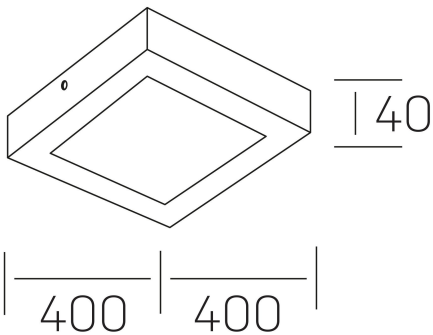

**disc slim sq**  
K51701.05.SR.BK-BK.OP.ST.8.30.PU

#### GENERAL DETAILS

INSTALACIÓN	Surface
COLOR EXT-INT	Black-Black
DIFUSOR	Opal
DIRECCIÓN DE LA LUZ	Fixed
INT-EXT ESTANQUEIDAD	IP 43
MATERIAL	Aluminum
RESISTENCIA MECÁNICA	IK03
USO	Indoor
GARANTÍA	5 years

#### ELECTRICAL DETAILS

FUENTE DE LUZ	LED
POTENCIA	36 W
TEMPERATURA DE COLOR	3000K
FLUJO LUMÍNICO	3450 Lm
EFICIENCIA LUMÍNICA	97 Lm/W
DIMABLE	Push
DRIVER	Integrated
CLASE DE SEGURIDAD	II
ÍNDICE DE REPRODUCCIÓN CROMÁTICA	CRI >80
TENSIÓN	220-240 V
CORRIENTE	900 mA
VIDA UTIL	50.000 h

#### GENERAL DIMENSIONS

DIMENSIÓN	400x400 mm
ALTURA	h 40 mm
DIMENSIONES DE EMBALAJE	N/A

\*Please might expect a max.15% figure reduction in finishes other than white