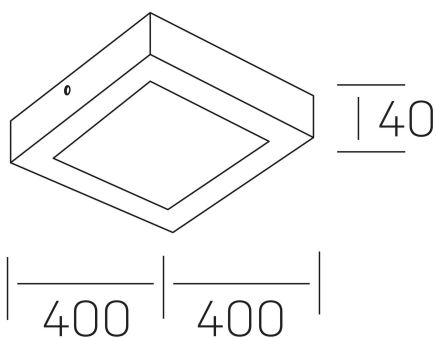

disc slim sq
K51701.05.SR.BK-BK.OP.ST.8.30

GENERAL DETAILS

INSTALACIÓN	Surface
COLOR EXT-INT	Black-Black
DIFUSOR	Opal
DIRECCIÓN DE LA LUZ	Fixed
INT-EXT ESTANQUEIDAD	IP 43
MATERIAL	Aluminum
RESISTENCIA MECÁNICA	IK03
USO	Indoor
GARANTÍA	5 years

ELECTRICAL DETAILS

FUENTE DE LUZ	LED
POTENCIA	36 W
TEMPERATURA DE COLOR	3000K
FLUJO LUMÍNICO	3450 Lm
EFICIENCIA LUMÍNICA	97 Lm/W
DIMABLE	No Dim
DRIVER	Integrated
CLASE DE SEGURIDAD	II
ÍNDICE DE REPRODUCCIÓN CROMÁTICA	CRI >80
TENSIÓN	220-240 V
CORRIENTE	900 mA
VIDA UTIL	50.000 h

GENERAL DIMENSIONS

DIMENSIÓN	400x400 mm
ALTURA	h 40 mm
DIMENSIONES DE EMBALAJE	N/A

*Please might expect a max. 15% figure reduction in finishes other than white