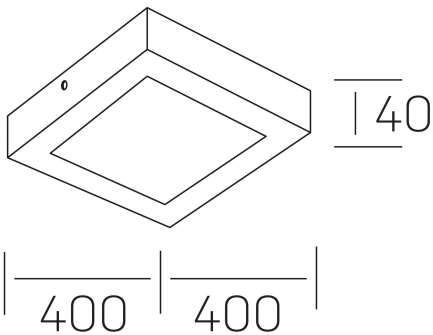

disc slim sq
K51701.05.SR.WH-WH.OP.ST.8.40

GENERAL DETAILS

INSTALACIÓN	Surface
COLOR EXT-INT	White-White
DIFUSOR	Opal
DIRECCIÓN DE LA LUZ	Fixed
INT-EXT ESTANQUEIDAD	IP 43
MATERIAL	Aluminum
RESISTENCIA MECÁNICA	IK03
USO	Indoor
GARANTÍA	5 years

ELECTRICAL DETAILS

FUENTE DE LUZ	LED
POTENCIA	36 W
TEMPERATURA DE COLOR	4000K
FLUJO LUMÍNICO	3500 Lm
EFICIENCIA LUMÍNICA	98 Lm/W
DIMABLE	No Dim
DRIVER	Integrated
CLASE DE SEGURIDAD	II
ÍNDICE DE REPRODUCCIÓN CROMÁTICA	CRI >80
TENSIÓN	220-240 V
CORRIENTE	900 mA
VIDA UTIL	50.000 h

GENERAL DIMENSIONS

DIMENSIÓN	400x400 mm
ALTURA	h 40 mm
DIMENSIONES DE EMBALAJE	N/A

*Please might expect a max.15% figure reduction in finishes other than white