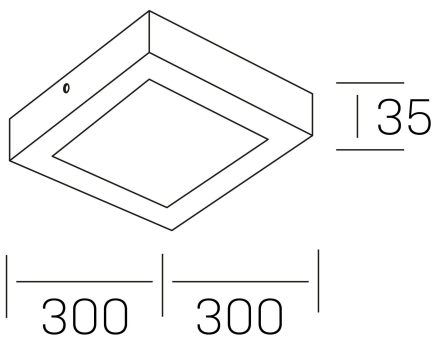

disc slim sq
K51701.04.SR.BK-BK.OP.ST.8.40.DA

GENERAL DETAILS

INSTALACIÓN	Surface
COLOR EXT-INT	Black-Black
DIFUSOR	Opal
DIRECCIÓN DE LA LUZ	Fixed
INT-EXT ESTANQUEIDAD	IP 43
MATERIAL	Aluminum
RESISTENCIA MECÁNICA	IK03
USO	Indoor
GARANTÍA	5 years

ELECTRICAL DETAILS

FUENTE DE LUZ	LED
POTENCIA	24 W
TEMPERATURA DE COLOR	4000K
FLUJO LUMÍNICO	2400 Lm
EFICIENCIA LUMÍNICA	100 Lm/W
DIMABLE	DALI
DRIVER	Integrated
CLASE DE SEGURIDAD	II
ÍNDICE DE REPRODUCCIÓN CROMÁTICA	CRI >80
TENSIÓN	220-240 V
CORRIENTE	600 mA
VIDA UTIL	50.000 h

GENERAL DIMENSIONS

DIMENSIÓN	300x300 mm
ALTURA	h 40 mm
DIMENSIONES DE EMBALAJE	310 x 350 x 45 mm
PESO NETO	82

*Please might expect a max. 15% figure reduction in finishes other than white