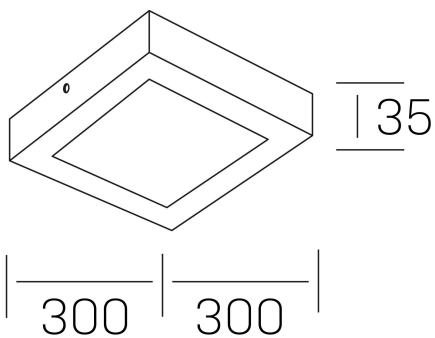

**disc slim sq**  
K51701.04.SR.BK-BK.OP.ST.8.30.PC

#### GENERAL DETAILS

INSTALACIÓN	Surface
COLOR EXT-INT	Black-Black
DIFUSOR	Opal
DIRECCIÓN DE LA LUZ	Fixed
INT-EXT ESTANQUEIDAD	IP 43
MATERIAL	Aluminum
RESISTENCIA MECÁNICA	IK03
USO	Indoor
GARANTÍA	5 years

#### ELECTRICAL DETAILS

FUENTE DE LUZ	LED
POTENCIA	24 W
TEMPERATURA DE COLOR	3000K
FLUJO LUMÍNICO	2350 Lm
EFICIENCIA LUMÍNICA	99 Lm/W
DIMABLE	PHASE CUT
DRIVER	Remote
CLASE DE SEGURIDAD	II
ÍNDICE DE REPRODUCCIÓN CROMÁTICA	CRI >80
TENSIÓN	220-240 V
CORRIENTE	600 mA
VIDA UTIL	50.000 h

#### GENERAL DIMENSIONS

DIMENSIÓN	300×300 mm
ALTURA	h 40 mm
DIMENSIONES DE EMBALAJE	310 × 350 × 45 mm
PESO NETO	82

\*Please might expect a max. 15% figure reduction in finishes other than white