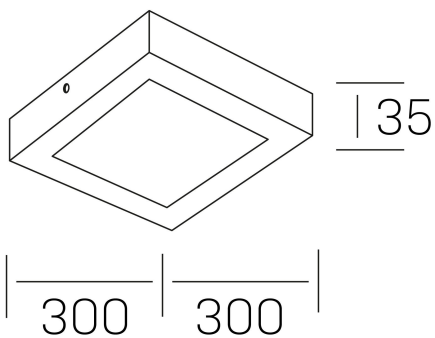

disc slim sq
K51701.04.SR.BK-BK.OP.ST.8.30.D1

GENERAL DETAILS

INSTALACIÓN	Surface
COLOR EXT-INT	Black-Black
DIFUSOR	Opal
DIRECCIÓN DE LA LUZ	Fixed
INT-EXT ESTANQUEIDAD	IP 43
MATERIAL	Aluminum
RESISTENCIA MECÁNICA	IK03
USO	Indoor
GARANTÍA	5 years

ELECTRICAL DETAILS

FUENTE DE LUZ	LED
POTENCIA	24 W
TEMPERATURA DE COLOR	3000K
FLUJO LUMÍNICO	2350 Lm
EFICIENCIA LUMÍNICA	99 Lm/W
DIMABLE	1.10v
DRIVER	Integrated
CLASE DE SEGURIDAD	II
ÍNDICE DE REPRODUCCIÓN CROMÁTICA	CRI >80
TENSIÓN	220-240 V
CORRIENTE	600 mA
VIDA UTIL	50.000 h

GENERAL DIMENSIONS

DIMENSIÓN	300×300 mm
ALTURA	h 40 mm
DIMENSIONES DE EMBALAJE	310 × 350 × 45 mm
PESO NETO	82

*Please might expect a max. 15% figure reduction in finishes other than white