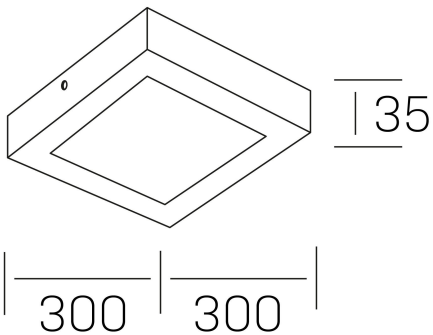

disc slim sq
K51701.04.SR.WH-WH.OP.ST.8.40.DA

GENERAL DETAILS

INSTALACIÓN	Surface
COLOR EXT-INT	White-White
DIFUSOR	Opal
DIRECCIÓN DE LA LUZ	Fixed
INT-EXT ESTANQUEIDAD	IP 43
MATERIAL	Aluminum
RESISTENCIA MECÁNICA	IK03
USO	Indoor
GARANTÍA	5 years

ELECTRICAL DETAILS

FUENTE DE LUZ	LED
POTENCIA	24 W
TEMPERATURA DE COLOR	4000K
FLUJO LUMÍNICO	2400 Lm
EFICIENCIA LUMÍNICA	100 Lm/W
DIMABLE	DALI
DRIVER	Integrated
CLASE DE SEGURIDAD	II
ÍNDICE DE REPRODUCCIÓN CROMÁTICA	CRI >80
TENSIÓN	220-240 V
CORRIENTE	600 mA
VIDA UTIL	50.000 h

GENERAL DIMENSIONS

DIMENSIÓN	300×300 mm
ALTURA	h 40 mm
DIMENSIONES DE EMBALAJE	310 × 350 × 45 mm
PESO NETO	82

*Please might expect a max. 15% figure reduction in finishes other than white