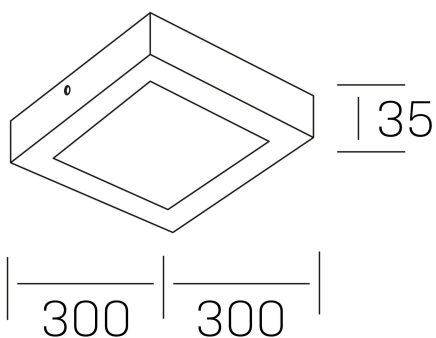

**disc slim sq**  
K51701.04.SR.BK-BK.OP.ST.8.40

#### GENERAL DETAILS

INSTALACIÓN	Surface
COLOR EXT-INT	Black-Black
DIFUSOR	Opal
DIRECCIÓN DE LA LUZ	Fixed
INT-EXT ESTANQUEIDAD	IP 43
MATERIAL	Aluminum
RESISTENCIA MECÁNICA	IK03
USO	Indoor
GARANTÍA	5 years

#### GENERAL DIMENSIONS

DIMENSIÓN	300x300 mm
ALTURA	h 40 mm
DIMENSIONES DE EMBALAJE	310 x 350 x 45 mm
PESO NETO	82

\*Please might expect a max. 15% figure reduction in finishes other than white