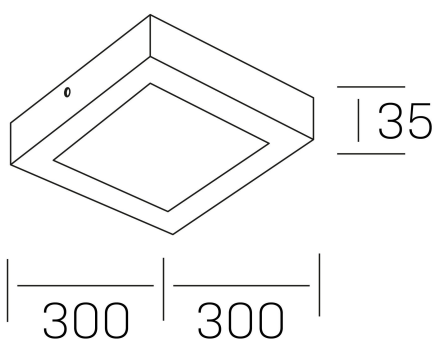

disc slim sq
K51701.04.SR.BK-BK.OP.ST.8.30

GENERAL DETAILS

INSTALACIÓN	Surface
COLOR EXT-INT	Black-Black
DIFUSOR	Opal
DIRECCIÓN DE LA LUZ	Fixed
INT-EXT ESTANQUEIDAD	IP 43
MATERIAL	Aluminum
RESISTENCIA MECÁNICA	IK03
USO	Indoor
GARANTÍA	5 years

ELECTRICAL DETAILS

FUENTE DE LUZ	LED
POTENCIA	24 W
TEMPERATURA DE COLOR	3000K
FLUJO LUMÍNICO	2350 Lm
EFICIENCIA LUMÍNICA	98 Lm/W
DIMABLE	No Dim
DRIVER	Integrated
CLASE DE SEGURIDAD	II
ÍNDICE DE REPRODUCCIÓN CROMÁTICA	CRI >80
TENSIÓN	220-240 V
CORRIENTE	600 mA
VIDA UTIL	50.000 h

GENERAL DIMENSIONS

DIMENSIÓN	300×300 mm
ALTURA	h 40 mm
DIMENSIONES DE EMBALAJE	310 × 350 × 45 mm
PESO NETO	82

*Please might expect a max. 15% figure reduction in finishes other than white