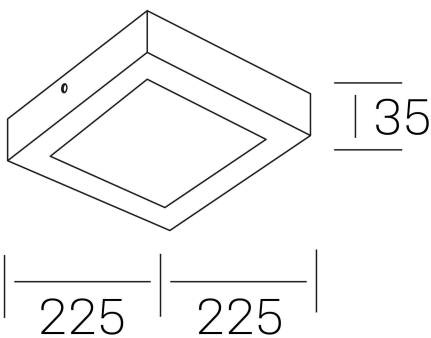

**disc slim sq**  
K51701.03.SR.WH-WH.OP.ST.8.40.DA

#### GENERAL DETAILS

INSTALACIÓN	Surface
COLOR EXT-INT	White-White
DIFUSOR	Opal
DIRECCIÓN DE LA LUZ	Fixed
INT-EXT ESTANQUEIDAD	IP 43
MATERIAL	Aluminum
RESISTENCIA MECÁNICA	IK03
USO	Indoor
GARANTÍA	5 years

#### GENERAL DIMENSIONS

DIMENSIÓN	225×225 mm
ALTURA	h 35 mm
DIMENSIONES DE EMBALAJE	240 × 240 × 45 mm
PESO NETO	42

\*Please might expect a max. 15% figure reduction in finishes other than white