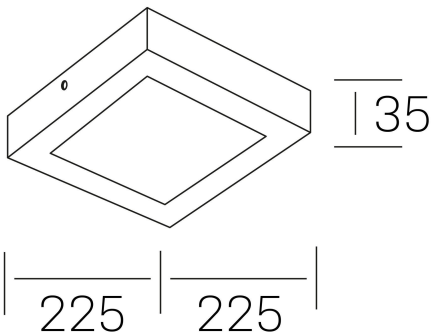

**disc slim sq**  
K51701.03.SR.WH-WH.OP.ST.8.40.D1

#### GENERAL DETAILS

INSTALACIÓN	Surface
COLOR EXT-INT	White-White
DIFUSOR	Opal
DIRECCIÓN DE LA LUZ	Fixed
INT-EXT ESTANQUEIDAD	IP 43
MATERIAL	Aluminum
RESISTENCIA MECÁNICA	IK03
USO	Indoor
GARANTÍA	5 years

#### GENERAL DIMENSIONS

DIMENSIÓN	225×225 mm
ALTURA	h 35 mm
DIMENSIONES DE EMBALAJE	240 × 240 × 45 mm
PESO NETO	42

\*Please might expect a max. 15% figure reduction in finishes other than white