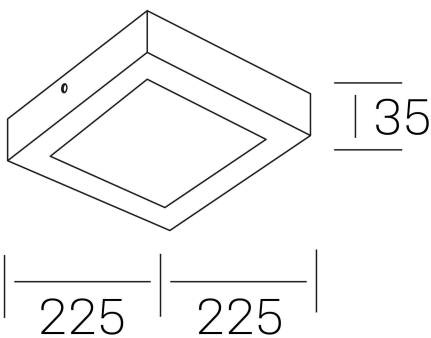

disc slim sq
K51701.03.SR.WH-WH.OP.ST.8.30.DA

GENERAL DETAILS

INSTALACIÓN	Surface
COLOR EXT-INT	White-White
DIFUSOR	Opal
DIRECCIÓN DE LA LUZ	Fixed
INT-EXT ESTANQUEIDAD	IP 43
MATERIAL	Aluminum
RESISTENCIA MECÁNICA	IK03
USO	Indoor
GARANTÍA	5 years

ELECTRICAL DETAILS

FUENTE DE LUZ	LED
POTENCIA	24 W
TEMPERATURA DE COLOR	3000K
FLUJO LUMÍNICO	2350 Lm
EFICIENCIA LUMÍNICA	98 Lm/W
DIMABLE	DALI
DRIVER	Remote
CLASE DE SEGURIDAD	II
ÍNDICE DE REPRODUCCIÓN CROMÁTICA	CRI >80
TENSIÓN	220-240 V
CORRIENTE	600 mA
VIDA UTIL	50.000 h

GENERAL DIMENSIONS

DIMENSIÓN	225×225 mm
ALTURA	h 35 mm
DIMENSIONES DE EMBALAJE	240 × 240 × 45 mm
PESO NETO	42

*Please might expect a max. 15% figure reduction in finishes other than white