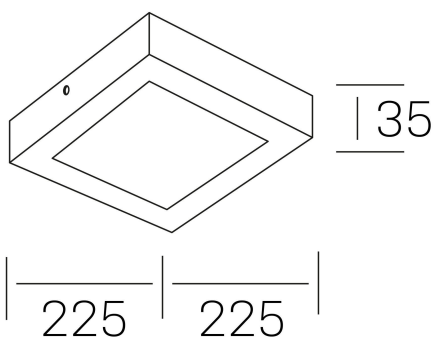

disc slim sq
K51701.03.SR.WH-WH.OP.ST.8.30.D1

GENERAL DETAILS

INSTALACIÓN	Surface
COLOR EXT-INT	White-White
DIFUSOR	Opal
DIRECCIÓN DE LA LUZ	Fixed
INT-EXT ESTANQUEIDAD	IP 43
MATERIAL	Aluminum
RESISTENCIA MECÁNICA	IK03
USO	Indoor
GARANTÍA	5 years

ELECTRICAL DETAILS

FUENTE DE LUZ	LED
POTENCIA	24 W
TEMPERATURA DE COLOR	3000K
FLUJO LUMÍNICO	2350 Lm
EFICIENCIA LUMÍNICA	98 Lm/W
DIMABLE	1.10v
DRIVER	Remote
CLASE DE SEGURIDAD	II
ÍNDICE DE REPRODUCCIÓN CROMÁTICA	CRI >80
TENSIÓN	220-240 V
CORRIENTE	600 mA
VIDA UTIL	50.000 h

GENERAL DIMENSIONS

DIMENSIÓN	225×225 mm
ALTURA	h 35 mm
DIMENSIONES DE EMBALAJE	240 × 240 × 45 mm
PESO NETO	42

*Please might expect a max. 15% figure reduction in finishes other than white