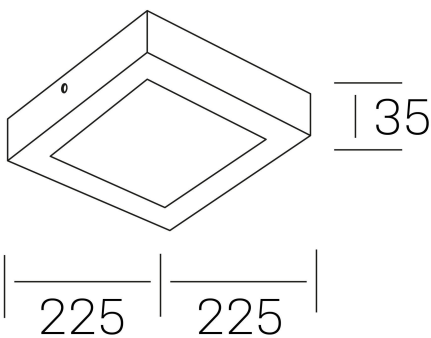

**disc slim sq**  
K51701.03.SR.WH-WH.OP.ST.8.30

#### GENERAL DETAILS

INSTALACIÓN	Surface
COLOR EXT-INT	White-White
DIFUSOR	Opal
DIRECCIÓN DE LA LUZ	Fixed
INT-EXT ESTANQUEIDAD	IP 43
MATERIAL	Aluminum
RESISTENCIA MECÁNICA	IK03
USO	Indoor
GARANTÍA	5 years

#### GENERAL DIMENSIONS

DIMENSIÓN	225×225 mm
ALTURA	h 35 mm
DIMENSIONES DE EMBALAJE	240 × 240 × 45 mm
PESO NETO	42

\*Please might expect a max. 15% figure reduction in finishes other than white