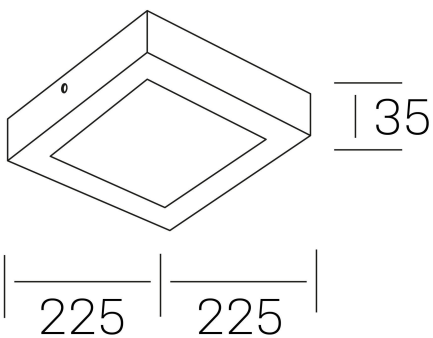

disc slim sq
K51701.03.SR.BK-BK.OP.ST.8.40.PC

GENERAL DETAILS

INSTALACIÓN	Surface
COLOR EXT-INT	Black-Black
DIFUSOR	Opal
DIRECCIÓN DE LA LUZ	Fixed
INT-EXT ESTANQUEIDAD	IP 43
MATERIAL	Aluminum
RESISTENCIA MECÁNICA	IK03
USO	Indoor
GARANTÍA	5 years

ELECTRICAL DETAILS

FUENTE DE LUZ	LED
POTENCIA	24 W
TEMPERATURA DE COLOR	4000K
FLUJO LUMÍNICO	2400 Lm
EFICIENCIA LUMÍNICA	100 Lm/W
DIMABLE	PHASE CUT
DRIVER	Remote
CLASE DE SEGURIDAD	II
ÍNDICE DE REPRODUCCIÓN CROMÁTICA	CRI >80
TENSIÓN	220-240 V
CORRIENTE	600 mA
VIDA UTIL	50.000 h

GENERAL DIMENSIONS

DIMENSIÓN	225×225 mm
ALTURA	h 35 mm
DIMENSIONES DE EMBALAJE	240 × 240 × 45 mm
PESO NETO	42

*Please might expect a max. 15% figure reduction in finishes other than white