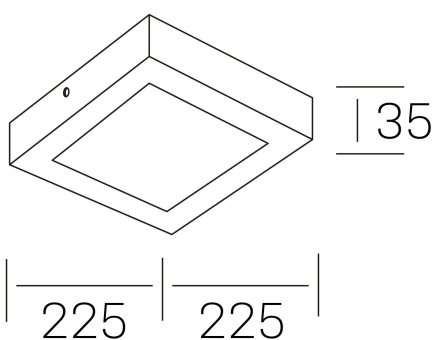

disc slim sq
K51701.03.SR.BK-BK.OP.ST.8.40.DA

GENERAL DETAILS

INSTALACIÓN	Surface
COLOR EXT-INT	Black-Black
DIFUSOR	Opal
DIRECCIÓN DE LA LUZ	Fixed
INT-EXT ESTANQUEIDAD	IP 43
MATERIAL	Aluminum
RESISTENCIA MECÁNICA	IK03
USO	Indoor
GARANTÍA	5 years

ELECTRICAL DETAILS

FUENTE DE LUZ	LED
POTENCIA	24 W
TEMPERATURA DE COLOR	4000K
FLUJO LUMÍNICO	2400 Lm
EFICIENCIA LUMÍNICA	100 Lm/W
DIMABLE	DALI
DRIVER	Remote
CLASE DE SEGURIDAD	II
ÍNDICE DE REPRODUCCIÓN CROMÁTICA	CRI >80
TENSIÓN	220-240 V
CORRIENTE	600 mA
VIDA UTIL	50.000 h

GENERAL DIMENSIONS

DIMENSIÓN	225×225 mm
ALTURA	h 35 mm
DIMENSIONES DE EMBALAJE	240 × 240 × 45 mm
PESO NETO	42

*Please might expect a max. 15% figure reduction in finishes other than white