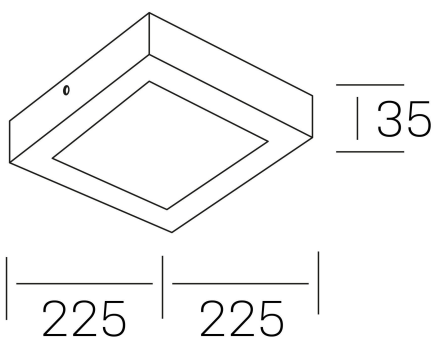

disc slim sq
K51701.03.SR.BK-BK.OP.ST.8.40

GENERAL DETAILS

INSTALACIÓN	Surface
COLOR EXT-INT	Black-Black
DIFUSOR	Opal
DIRECCIÓN DE LA LUZ	Fixed
INT-EXT ESTANQUEIDAD	IP 43
MATERIAL	Aluminum
RESISTENCIA MECÁNICA	IK03
USO	Indoor
GARANTÍA	5 years

ELECTRICAL DETAILS

FUENTE DE LUZ	LED
POTENCIA	24 W
TEMPERATURA DE COLOR	4000K
FLUJO LUMÍNICO	2400 Lm
EFICIENCIA LUMÍNICA	100 Lm/W
DIMABLE	No Dim
DRIVER	Integrated
CLASE DE SEGURIDAD	II
ÍNDICE DE REPRODUCCIÓN CROMÁTICA	CRI >80
TENSIÓN	220-240 V
CORRIENTE	600 mA
VIDA UTIL	50.000 h

GENERAL DIMENSIONS

DIMENSIÓN	225×225 mm
ALTURA	h 35 mm
DIMENSIONES DE EMBALAJE	240 × 240 × 45 mm
PESO NETO	42

*Please might expect a max. 15% figure reduction in finishes other than white