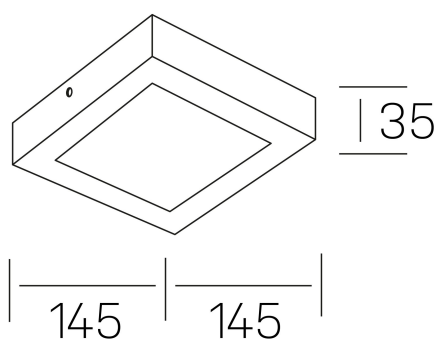

disc slim sq
K51701.02.SR.WH-WH.OP.ST.8.40.PU

GENERAL DETAILS

INSTALACIÓN	Surface
COLOR EXT-INT	White-White
DIFUSOR	Opal
DIRECCIÓN DE LA LUZ	Fixed
INT-EXT ESTANQUEIDAD	IP 43
MATERIAL	Aluminum
RESISTENCIA MECÁNICA	IK03
USO	Indoor
GARANTÍA	5 years

GENERAL DIMENSIONS

DIMENSIÓN	145×145 mm
ALTURA	h 35 mm
DIMENSIONES DE EMBALAJE	155 × 155 × 45 mm
PESO NETO	16

*Please might expect a max. 15% figure reduction in finishes other than white